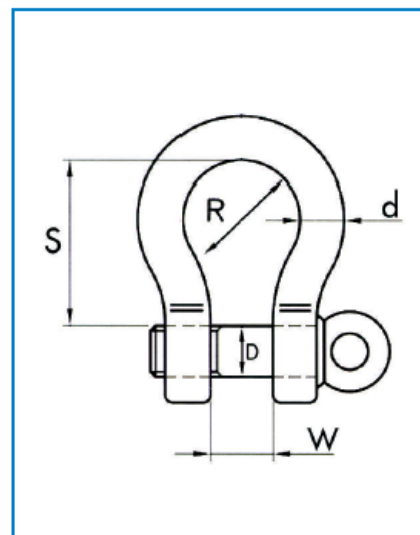

GRILLI A CUORE SERIE AMERICANA - cod. G-209

Dimensioni in mm.

Portata Kg.	d	D	W	R	S	Peso
500	6	8	12	20	29	0,05
750	8	10	13	21	31	0,08
1.000	10	11	16	26	36	0,1
1.500	11	13	18	29	43	0,2
2.000	13	16	20	33	47	0,3
3.250	16	19	27	43	60	0,7
4.750	19	22	32	51	71	1
6.500	22	25	37	58	84	1,5
8.500	25	28	43	68	95	2,4
9.500	29	32	46	74	108	3,2
12.000	32	35	52	83	119	4,4
13.500	35	38	57	92	132	5,7
17.000	38	41	60	98	146	7,8
25.000	44	51	73	127	178	12,6
35.000	51	57	83	146	197	18,6
55.000	64	70	105	184	267	41

A RICHIESTA DISPONIBILI CON "DADO-COPIGLIA"

GRILLI UNI 1947 - cod. G-UNI

Dimensioni in mm.

Portata Kg.	d	A	B	C	Peso
100	6	13	26	33	0,03
250	8	17	34	38	0,06
400	10	19	40	46	0,12
630	12	22	41	52	0,17
1.000	14	24	48	58	0,31
1.600	17	28	58	68	0,56
2.000	20	32	68	80	0,89
2.500	23	36	78	92	1,34
3.150	26	40	88	104	1,93
4.000	29	45	99	116	2,78
5.000	32	50	110	128	3,86
6.300	36	55	123	140	5,4
8.000	40	60	136	152	6,96
10.000	45	65	149	165	8,86
12.500	50	70	164	180	12,10